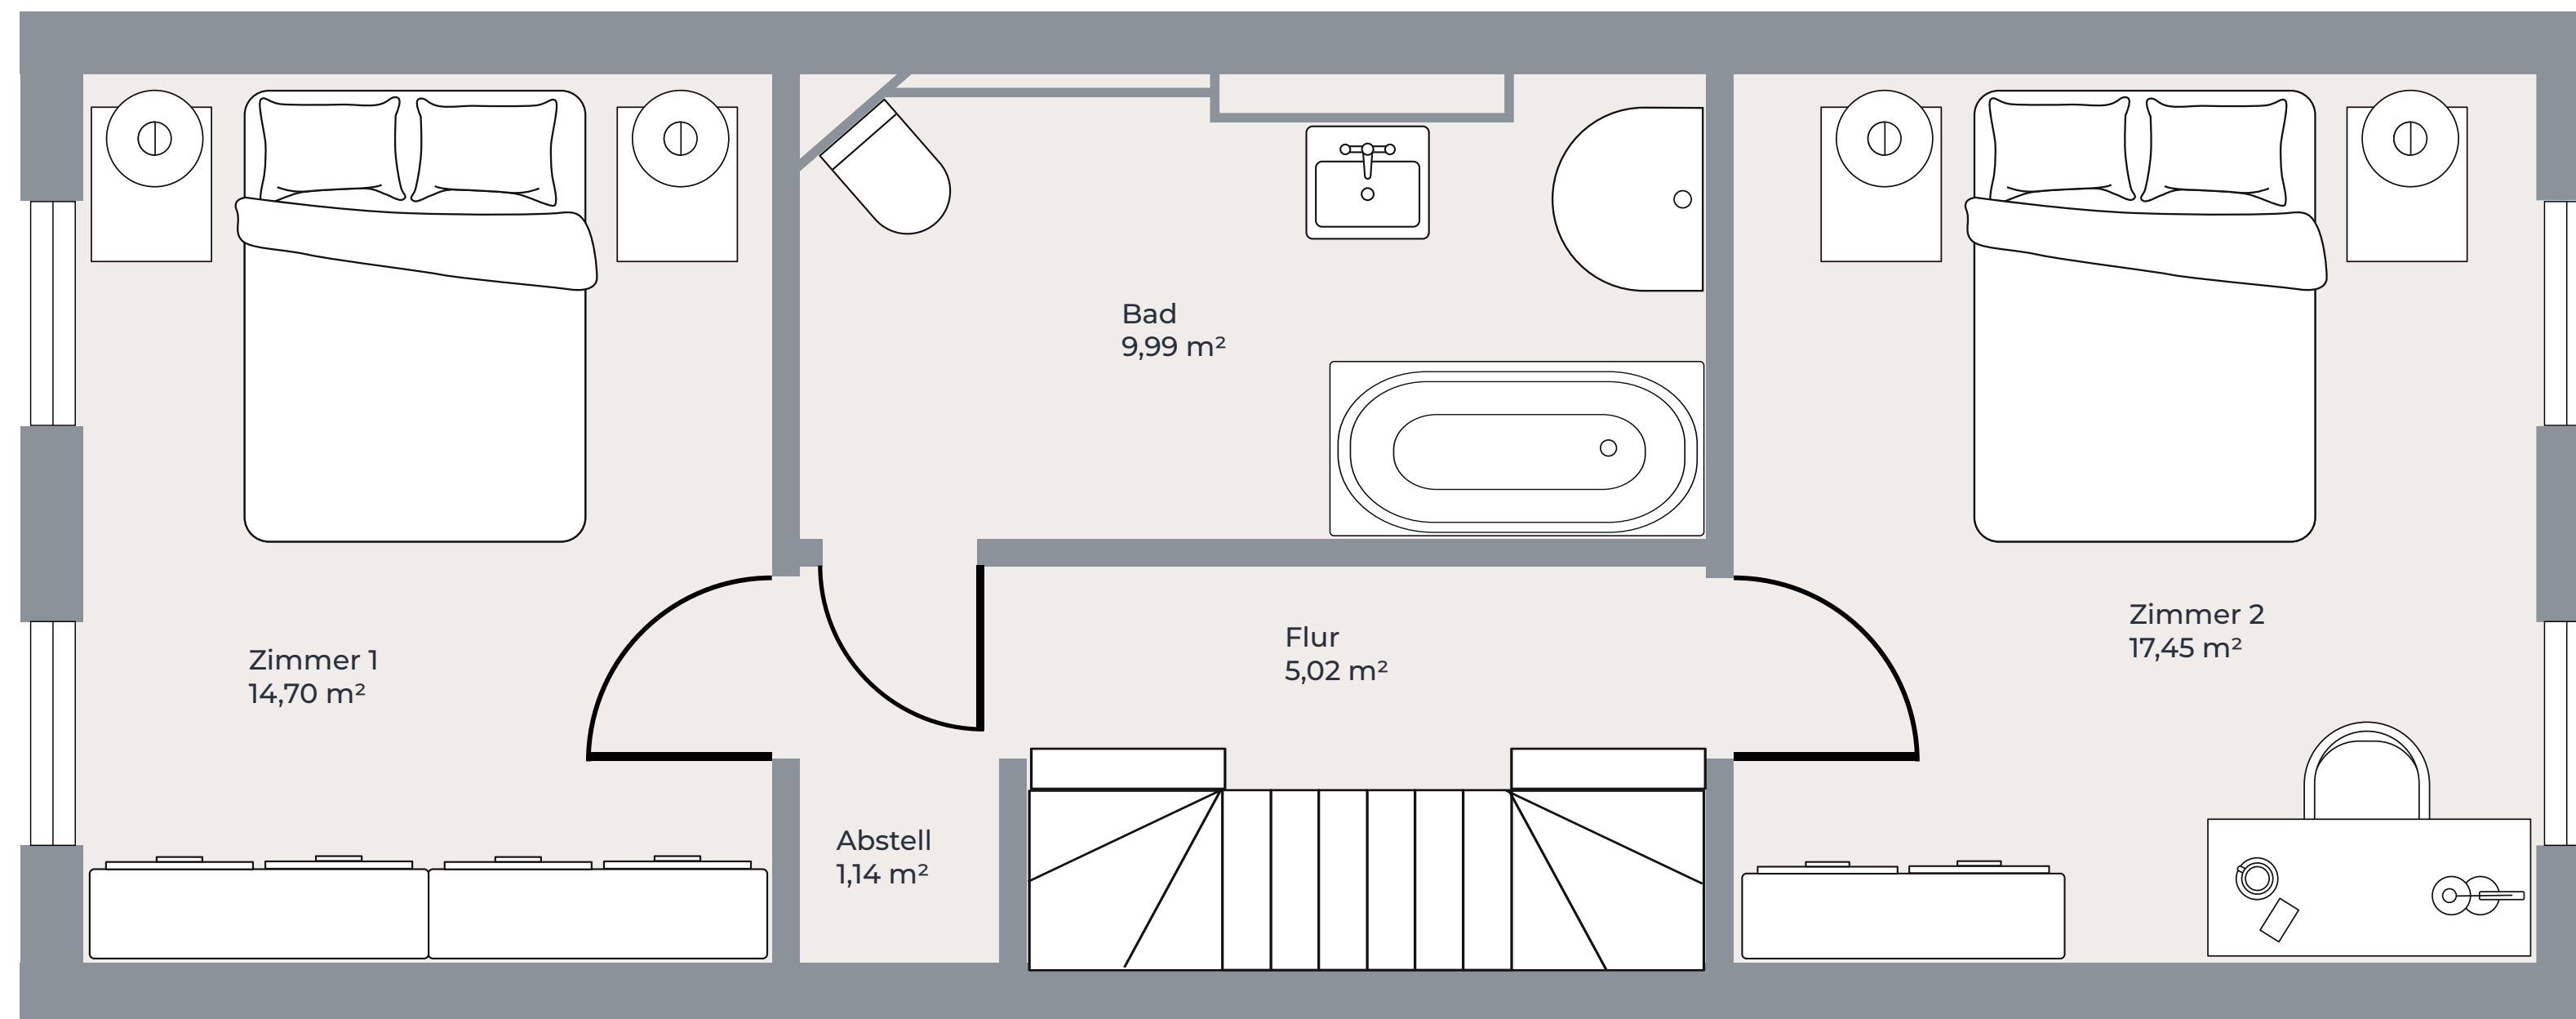

Grundriss 1. Obergeschoss

Erdgeschoss	Wohnfläche
Zimmer 1	14,70 m ²
Zimmer 2	17,45 m ²
Bad	9,99 m ²
Abstell	1,14 m ²
Flur	5,02 m ²
Gesamt	48,30 m²

Raumhöhe ca. 2,60 m

Alle Flächen sind als Circa-Angaben angegeben.

Möblierung und Einrichtungsgegenstände sind beispielhaft und dienen zur Anschauung. Skizzierung nicht maßstäblich.