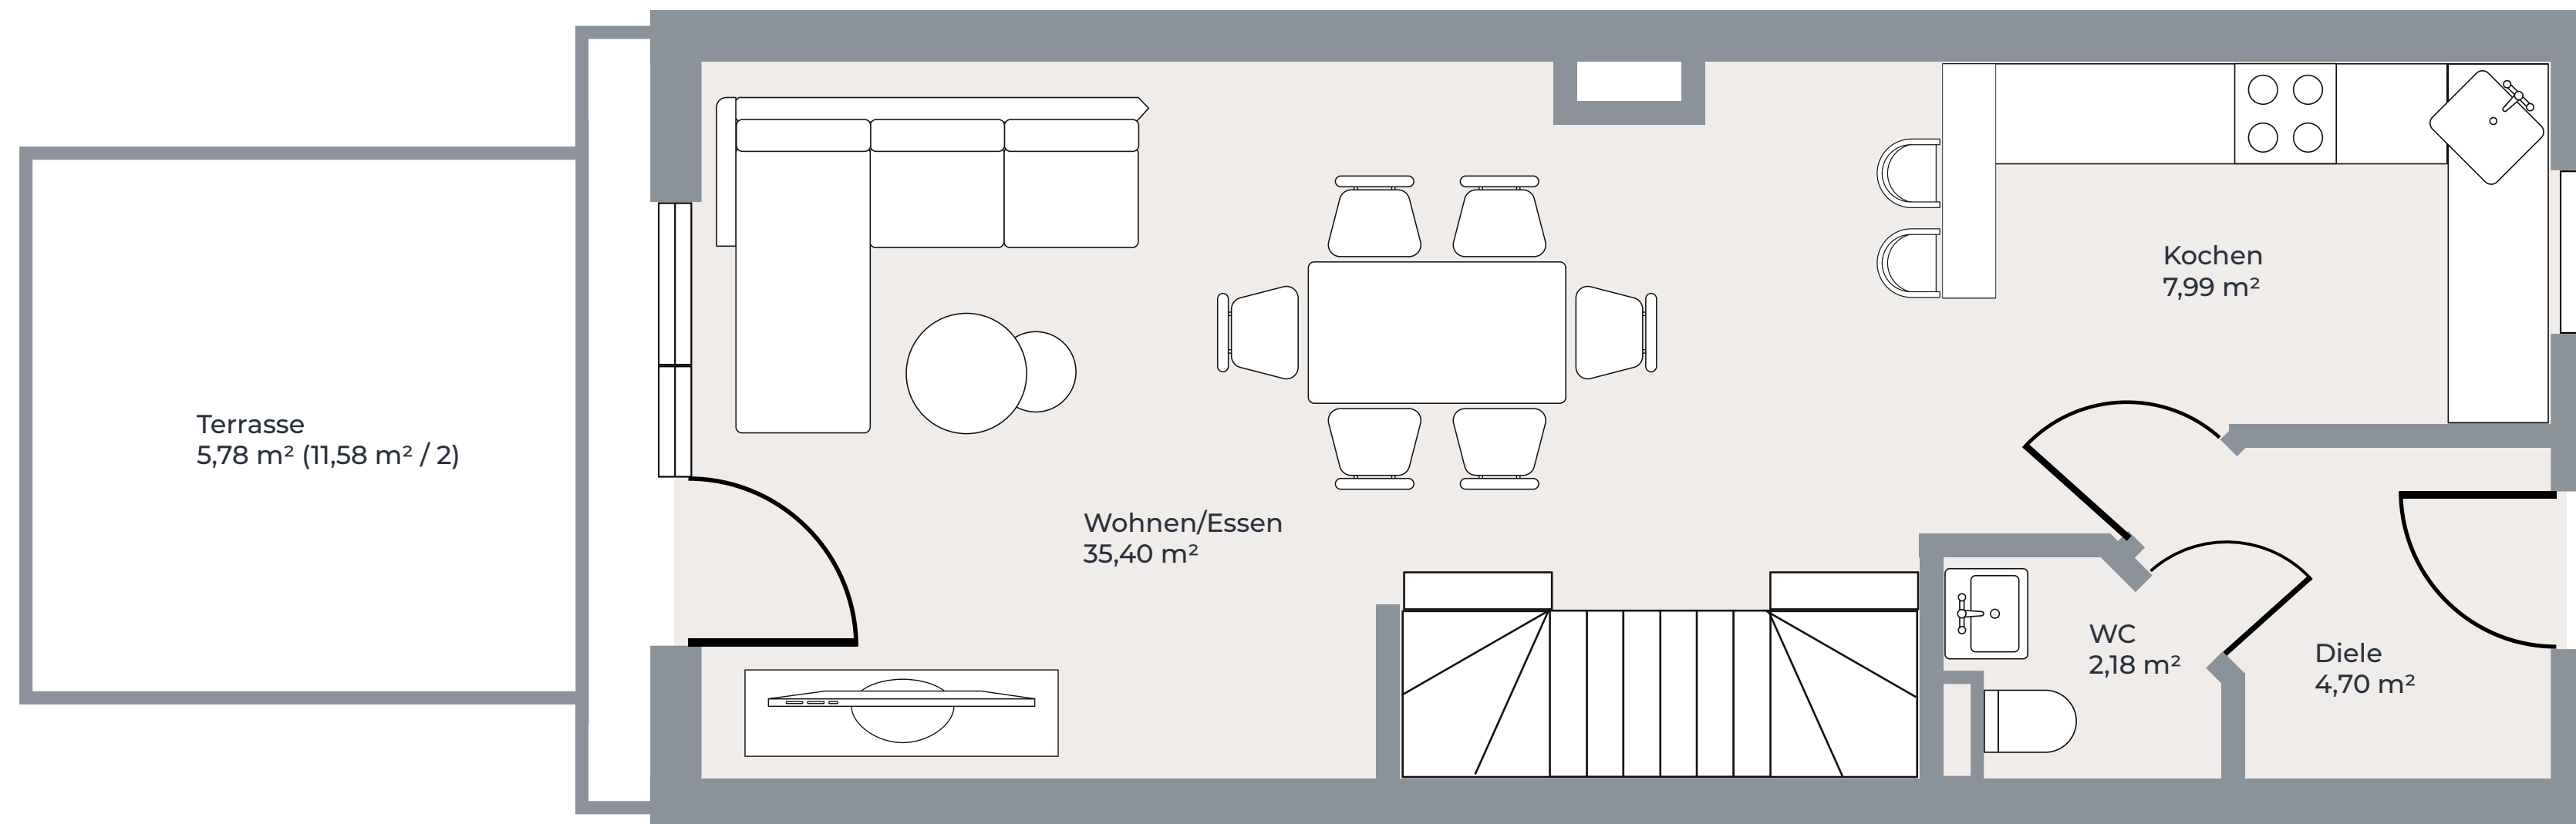

Grundriss Erdgeschoss

| Erdgeschoss | Wohnfläche |
|-----------------|--|
| Wohnen/Essen | 35,40 m ² |
| Kochen | 7,99 m ² |
| WC | 2,18 m ² |
| Diele | 4,70 m ² |
| Terrasse zu 1/2 | 5,78 m ² (11,58 m ² / 2) |
| Gesamt | 56,05 m² |

Raumhöhe ca. 3 m

Alle Flächen sind als Circa-Angaben angegeben.

Möblierung und Einrichtungsgegenstände sind beispielhaft und dienen zur Anschauung. Skizzierung nicht maßstäblich.