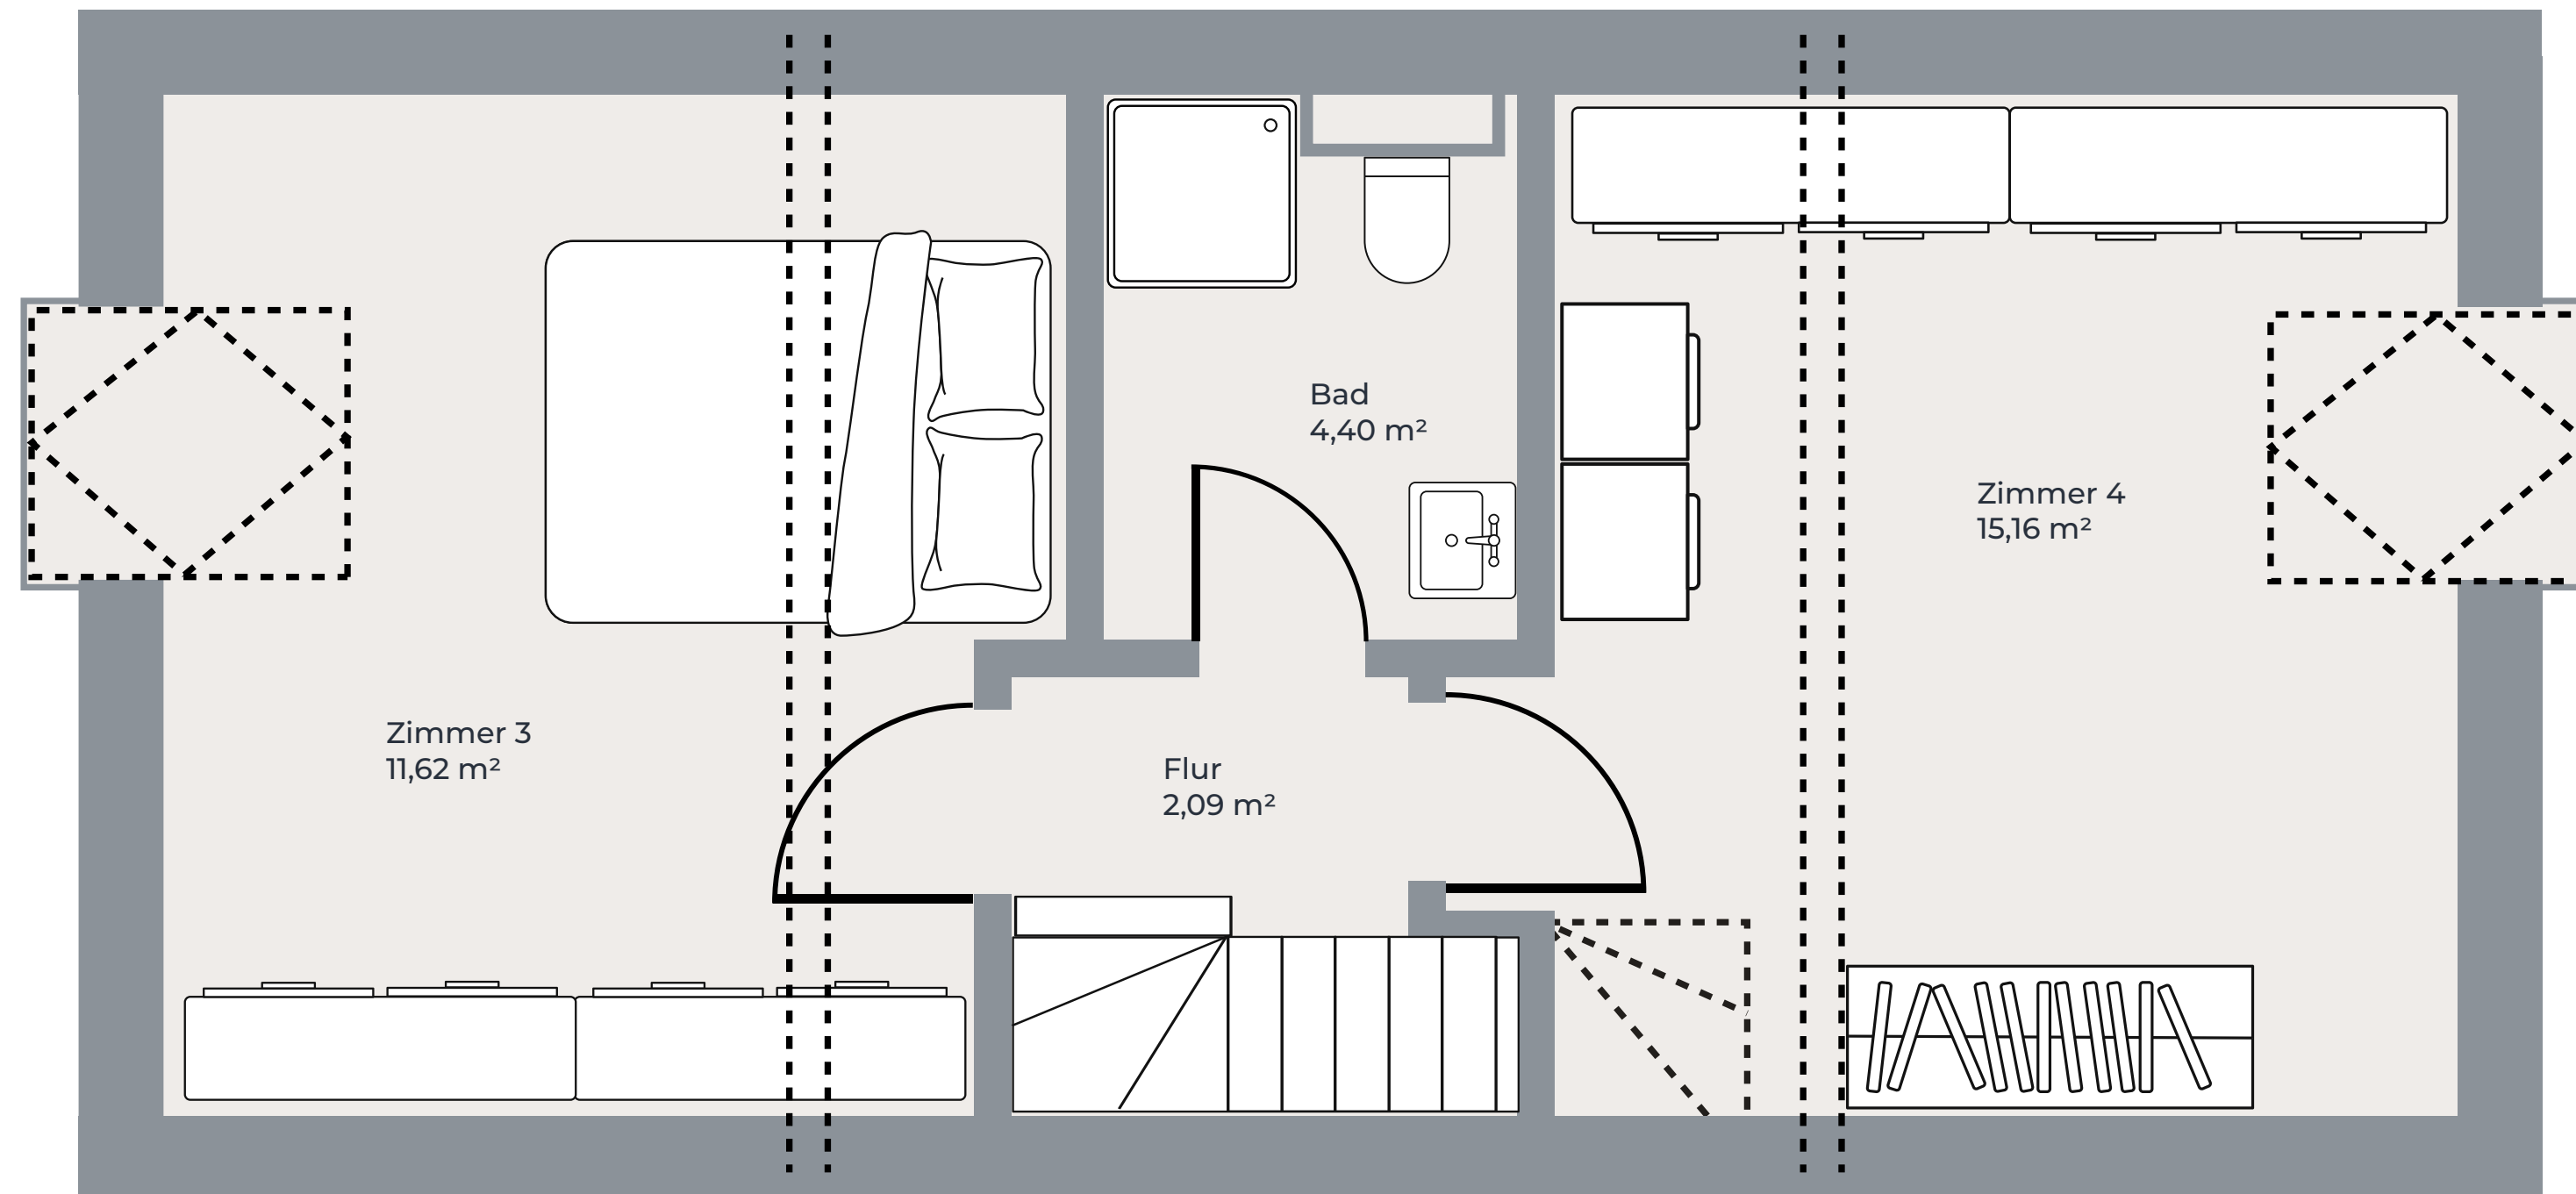

Grundriss 2. Obergeschoss

Erdgeschoss	Wohnfläche
Zimmer 3	11,62 m ²
Zimmer 4	15,16 m ²
Bad	4,40 m ²
Flur	2,09 m ²
Gesamt	36,27 m²

Raumhöhe ca. 4,10 m (Dachschräge ab ca. 0,8 m)

Alle Flächen sind als Circa-Angaben angegeben.

Möblierung und Einrichtungsgegenstände sind beispielhaft und dienen zur Anschauung.
Skizzierung nicht maßstäblich.